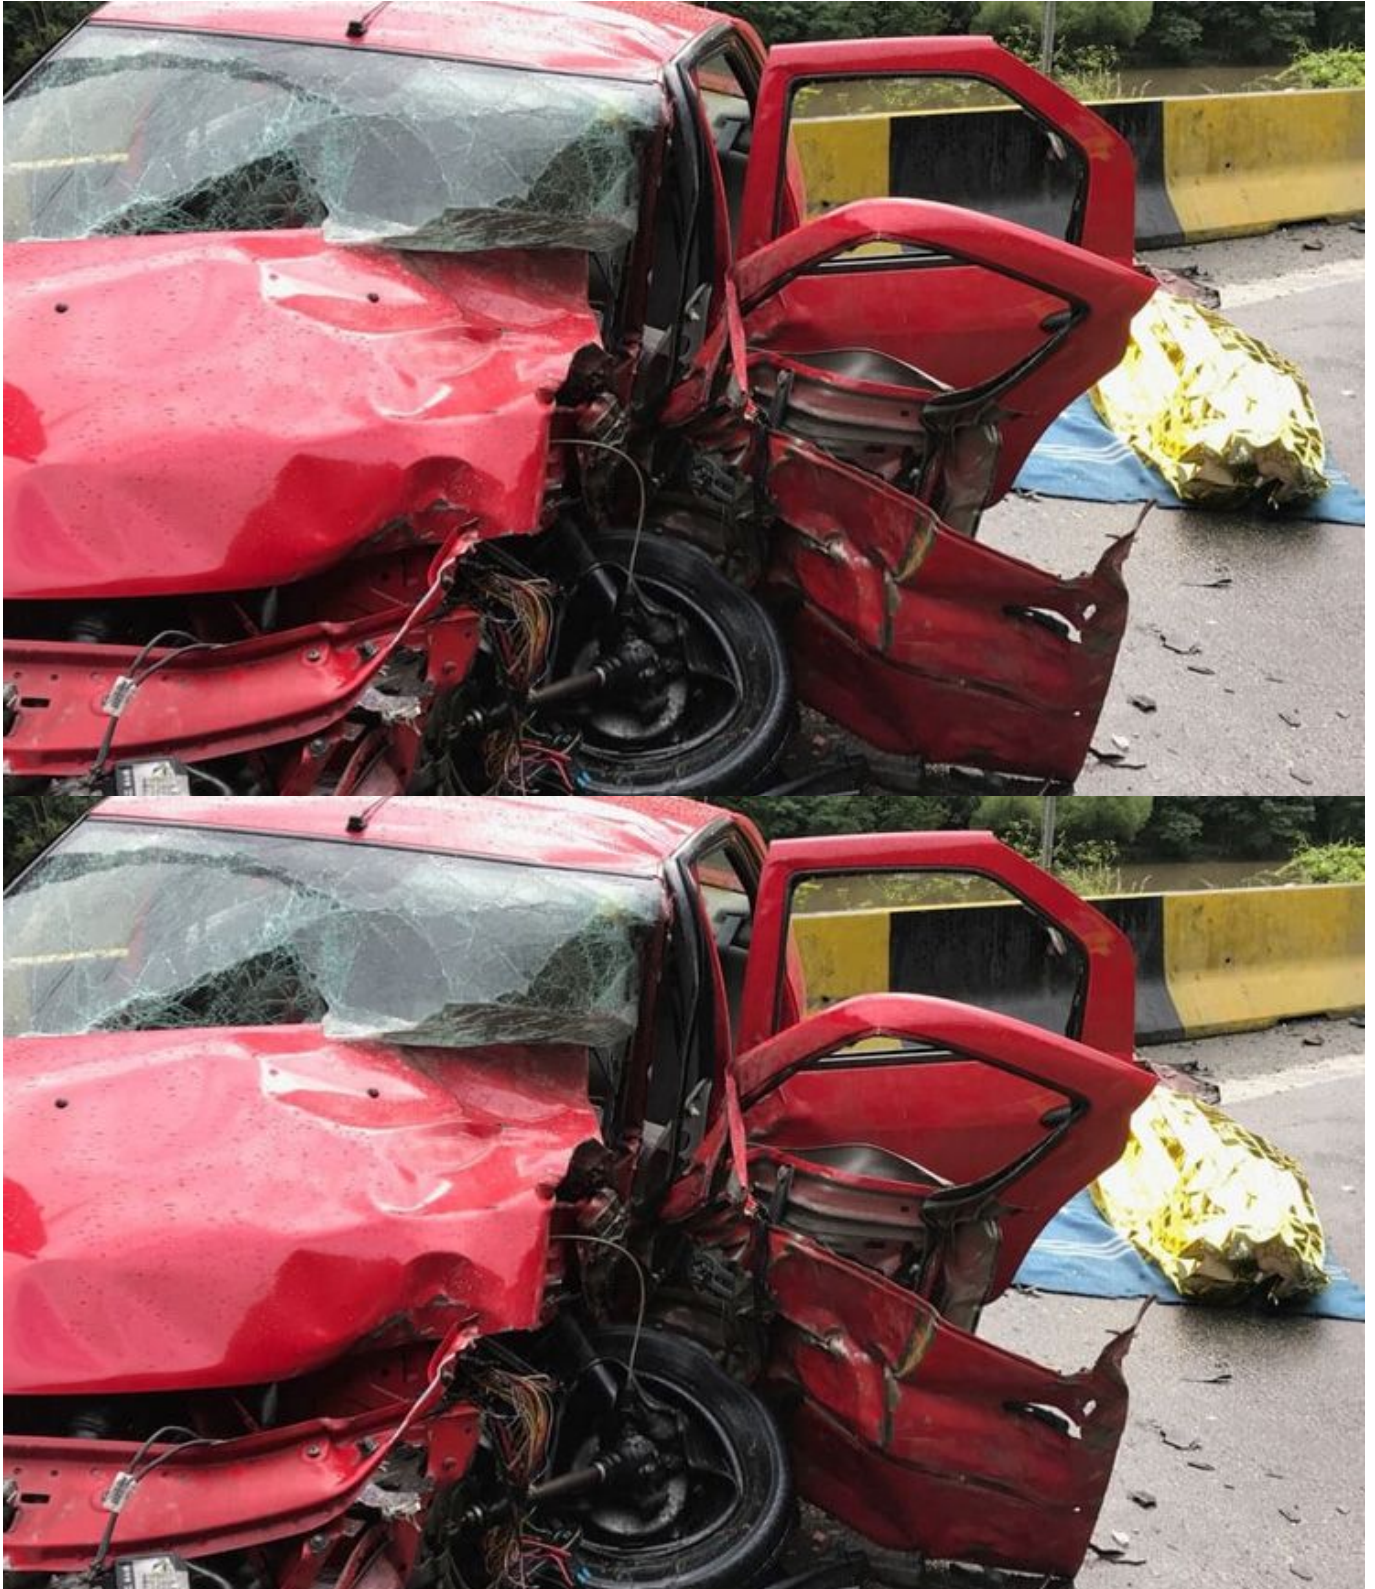

FOTO: ACCIDENT MORTAL la Cârligul Mic: Două femei și un bebeluș de 7 luni, răniți GRAV! TRAFIC BLOCAT

Accident mortal de circulație pe DN 7, km 202, în zona Cârligul Mic. În această dimineață, a avut loc o coliziune frontală între un autotren și autoturism. În urma

impactului, conducătorul autoturismului a decedat, traficul rutier este blocat sensul de mers Vâlcea – Sibiu. La fața locului, se află polițiștii rutieri de la SR Valcea. Circulația se dirijează alternativ.

În fapt, sunt implicate 2 vehicule, un tir și un autoturism. Din primele verificări se pare că mașina se deplasa pe sensul de mers RM Valcea – SB, iar tirul pe sens opus. Acesta nu ar fi adaptat viteza într-o curbă periculoasă, a pătruns pe contrasens și a intrat în coliziune frontală cu un auto. Șoferul autoturismului a decedat, iar alte 3 persoane sunt ranite, dar nu avem diagnostice. Traficul este blocat pe un sens. Deocamdată acestea sunt datele